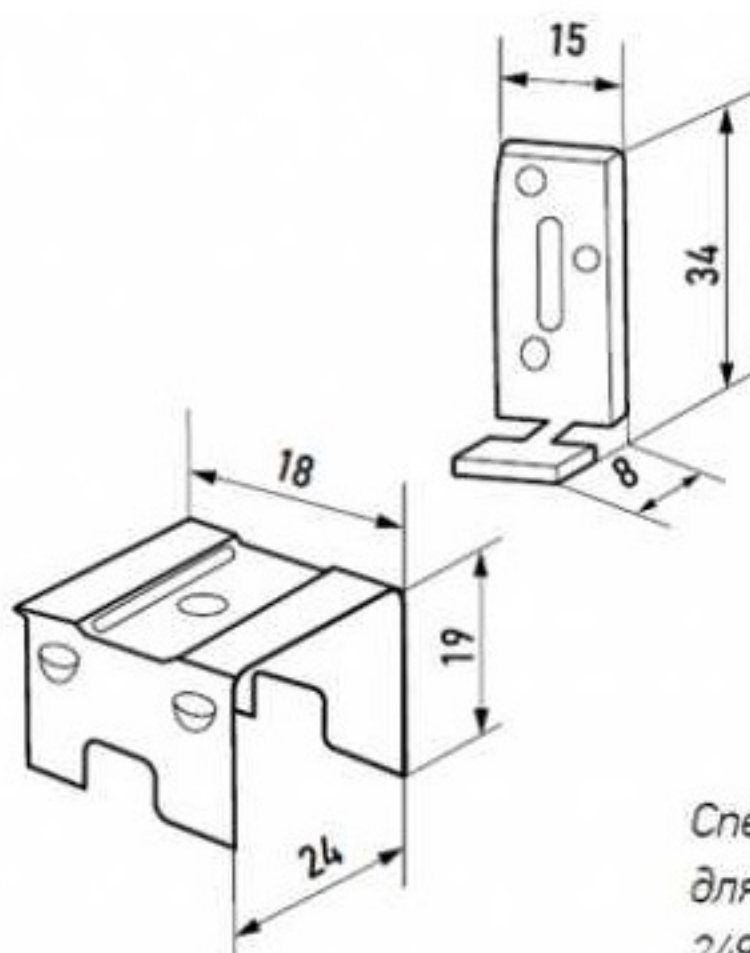

Общий вид межрамных жалюзи с рычагом управления

Полутрапеция

Общий вид межрамных жалюзи с гибким выводом

Трапеция

Предельные размеры

Ширина ламелей, мм	Ширина, мм		Высота, мм		Максим. площадь, кв.м
	Миним.	Максим.	Миним.	Максим.	
16	300	2000	400	2200	2,50
25					

Вставка в специальный кронштейн для межрамных жалюзи 249281-0000

Специальный кронштейн для межрамных жалюзи 249280-0000

Рекомендации по замерам:

Ширина изделия = ширина межрамного пространства - 0,5 см
 Высота изделия = высота межрамного пространства - 0,5 см