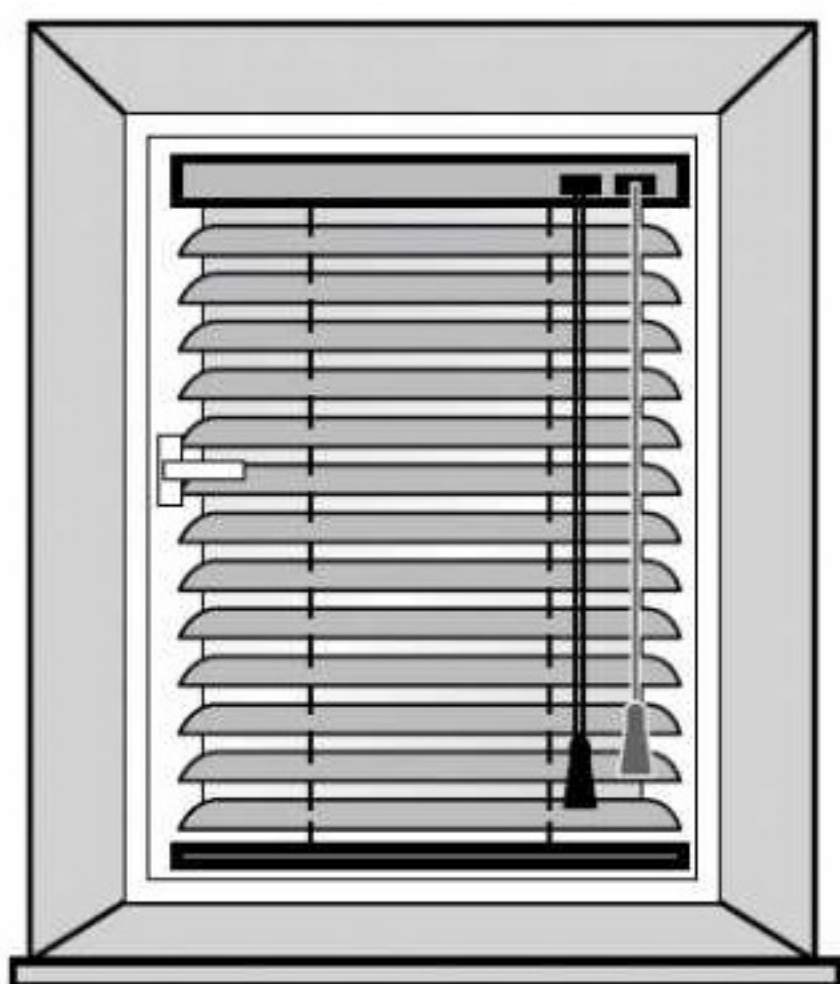

Общий вид межрамных жалюзи с рычагом управления

Полутрапеция

Общий вид межрамных жалюзи с гибким выводом

Трапеция

Предельные размеры

Ширина ламелей, мм	Ширина, мм		Высота, мм		Максим. площадь, кв.м
	Миним.	Максим.	Миним.	Максим.	
16	300	2000	400	2200	2,50
25					

Вставка в специальный кронштейн для межрамных жалюзи 249281-0000

Специальный кронштейн для межрамных жалюзи 249280-0000

Рекомендации по замерам:

Ширина изделия = ширина межрамного пространства - 0,5 см
 Высота изделия = высота межрамного пространства - 0,5 см